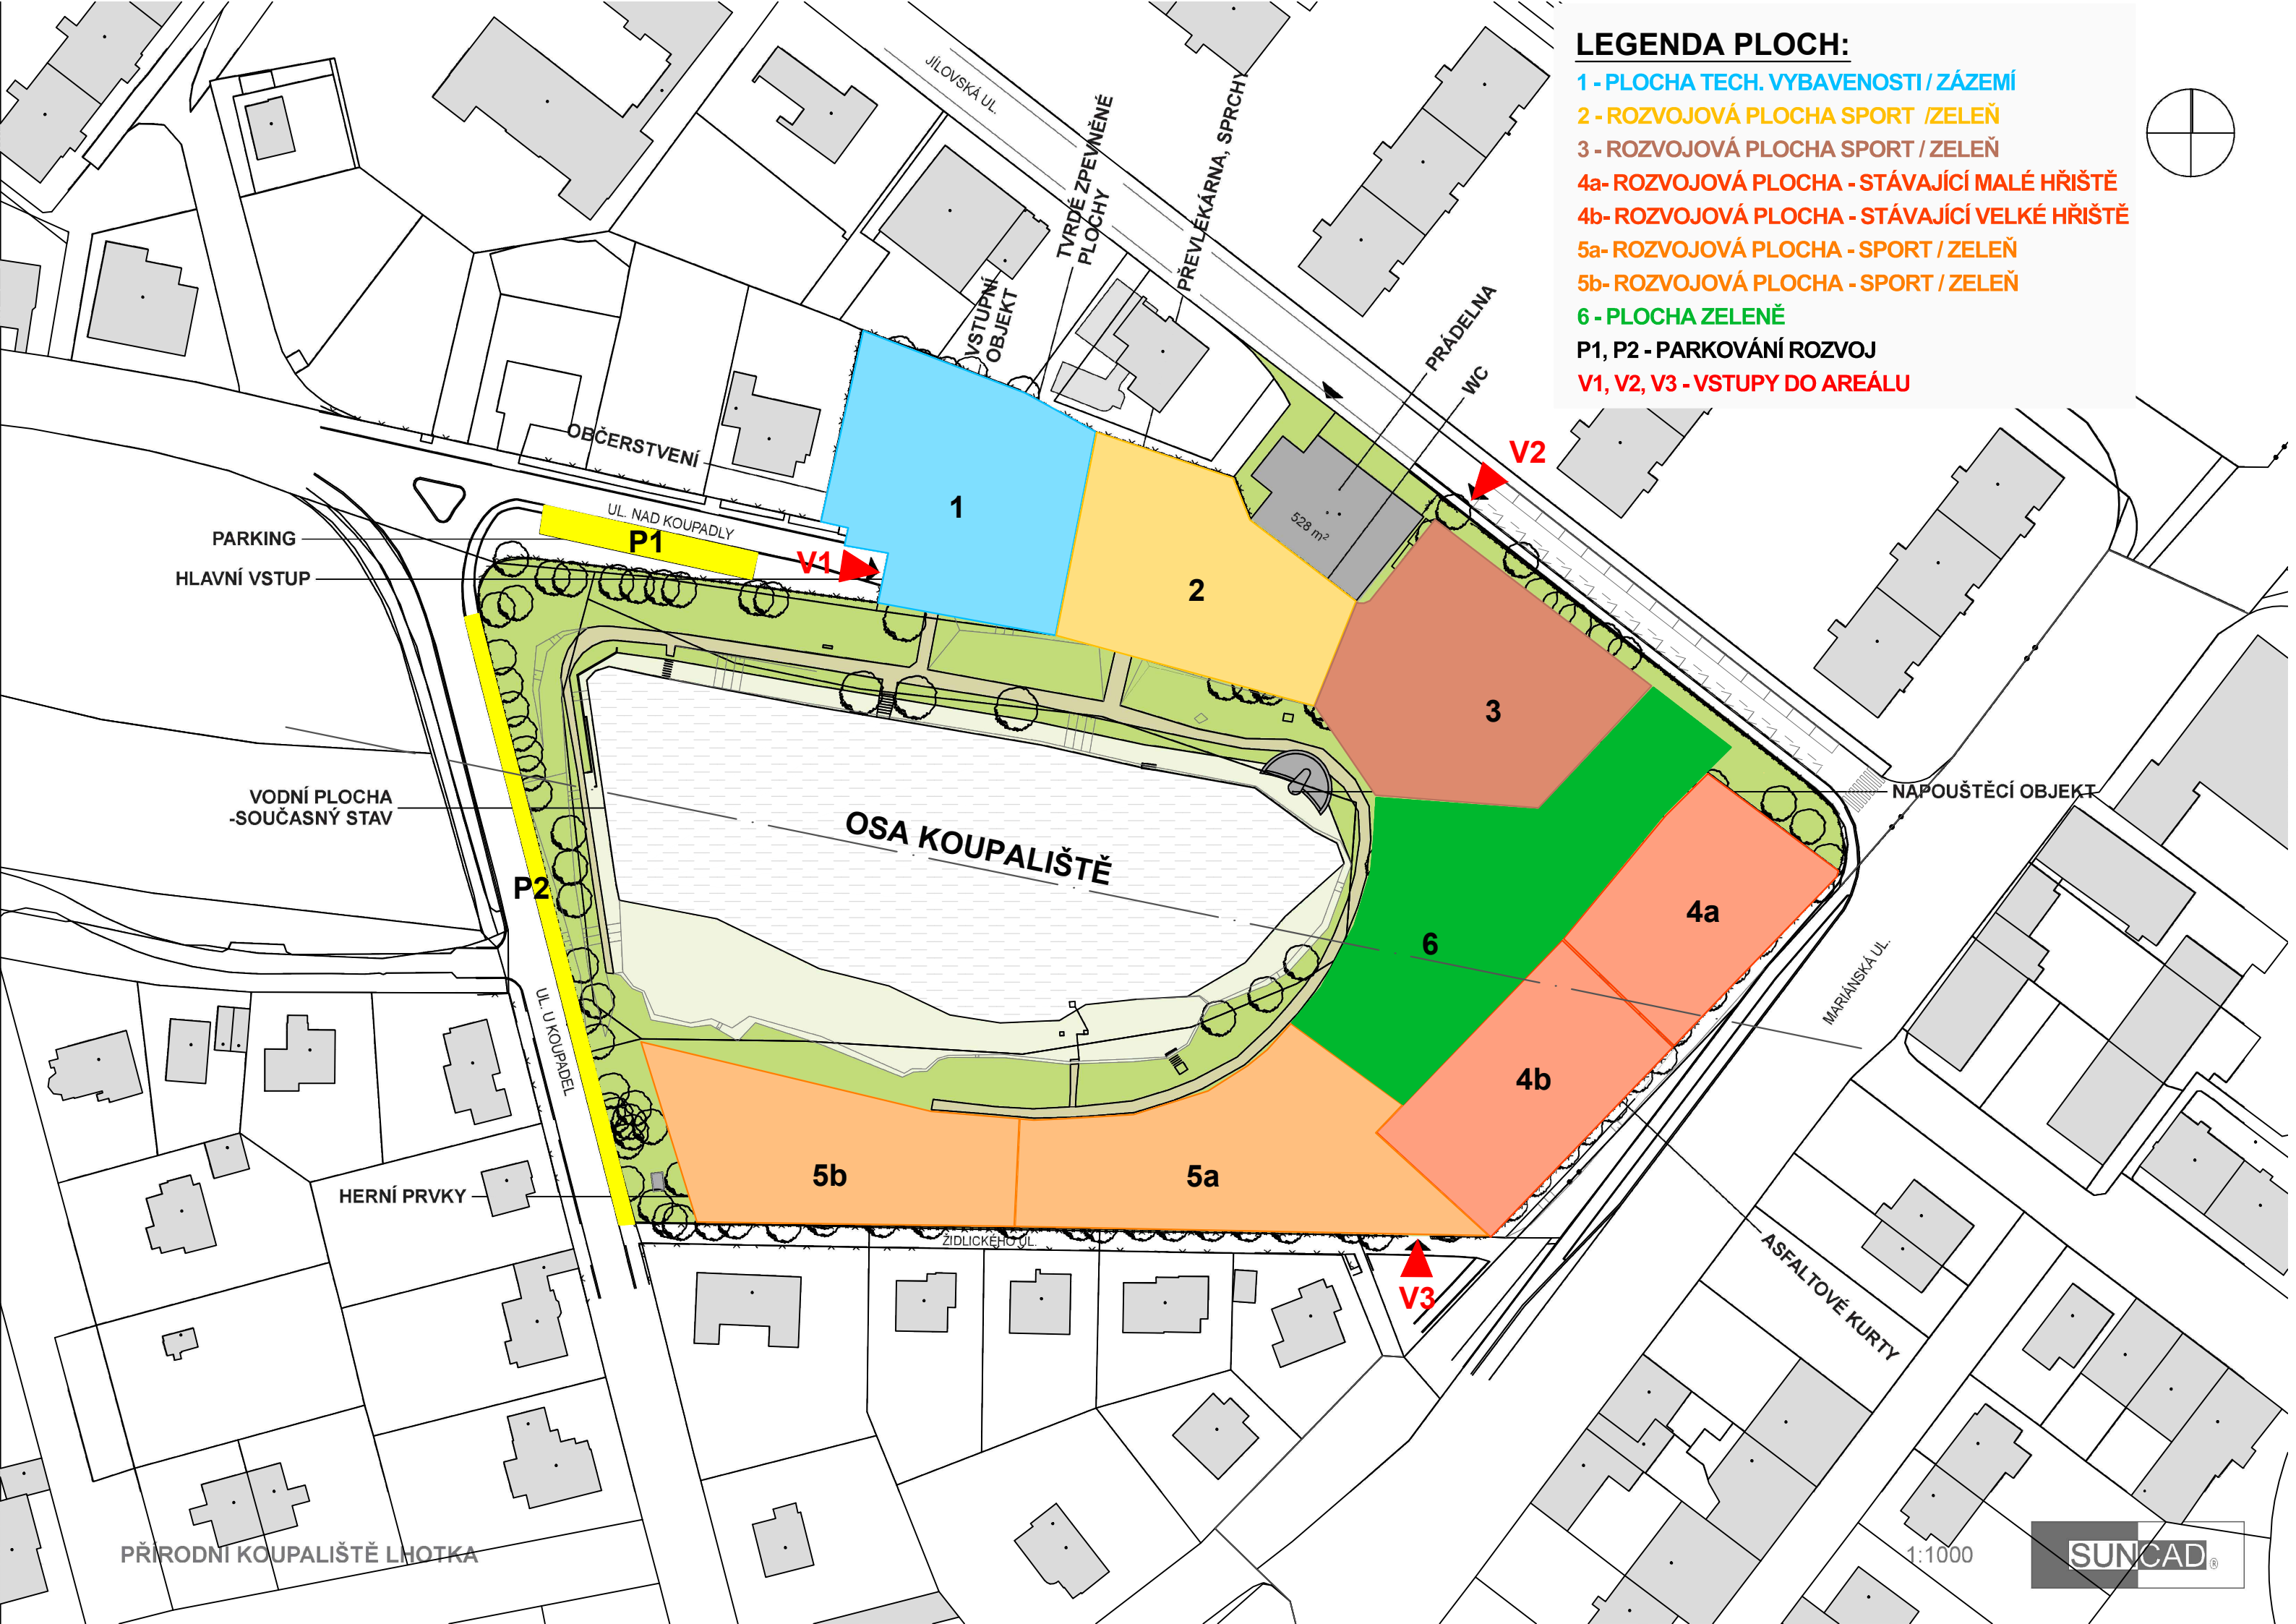

LEGENDA PLOCH:

1 - PLOCHA TECH. VYBAVENOSTI / ZÁZEMÍ

2 - ROZVOJOVÁ PLOCHA SPORT / ZELEŇ

3 - ROZVOJOVÁ PLOCHA SPORT / ZELEŇ

4a- ROZVOJOVÁ PLOCHA - STÁVAJÍCÍ MALÉ HŘIŠTĚ

4b- ROZVOJOVÁ PLOCHA - STÁVAJÍCÍ VELKÉ HŘIŠTĚ

5a- ROZVOJOVÁ PLOCHA - SPORT / ZELEŇ

5b- ROZVOJOVÁ PLOCHA - SPORT / ZELEŇ

6 - PLOCHA ZELENĚ

P1, P2 - PARKOVÁNÍ ROZVOJ

V1, V2, V3 - VSTUPY DO AREÁLU

1:1000

SUNCAD®